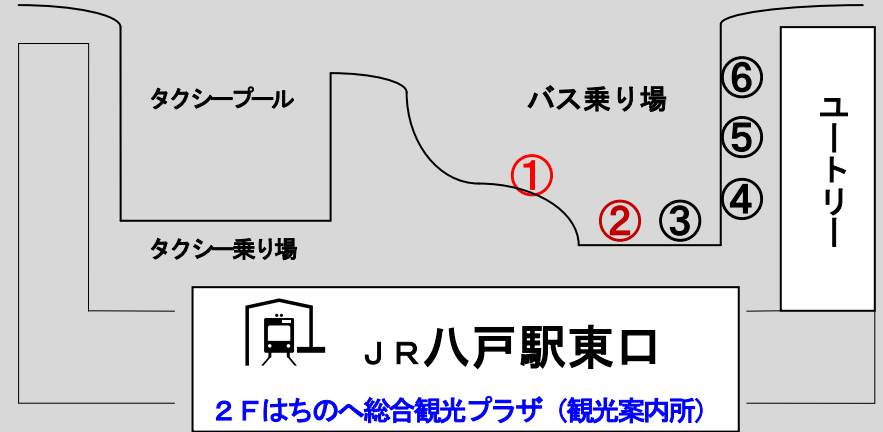

えんぶり会場へのアクセス

八戸駅東口バス乗り場

バス乗場	行 先	経 由	下車バス停
① 乗場	・三日町・ラピア行 ・旭ヶ丘営業所行 ・市民病院行	根城大橋 又は 田面木経由	(中心街行き) 三日町 又は 八日町下車
② 乗場	・三日町・ラピア行	内舟渡経由	(中心街行き) 三日町 又は 八日町下車
③ 乗場	・西高校行		中心街には 行きません
④ 乗場	・八食センター ・八戸ニュータウン ・聖ウルスラ学院行		中心街には 行きません

⑤五戸方面・十和田市駅方面

⑥臨時バス発着所