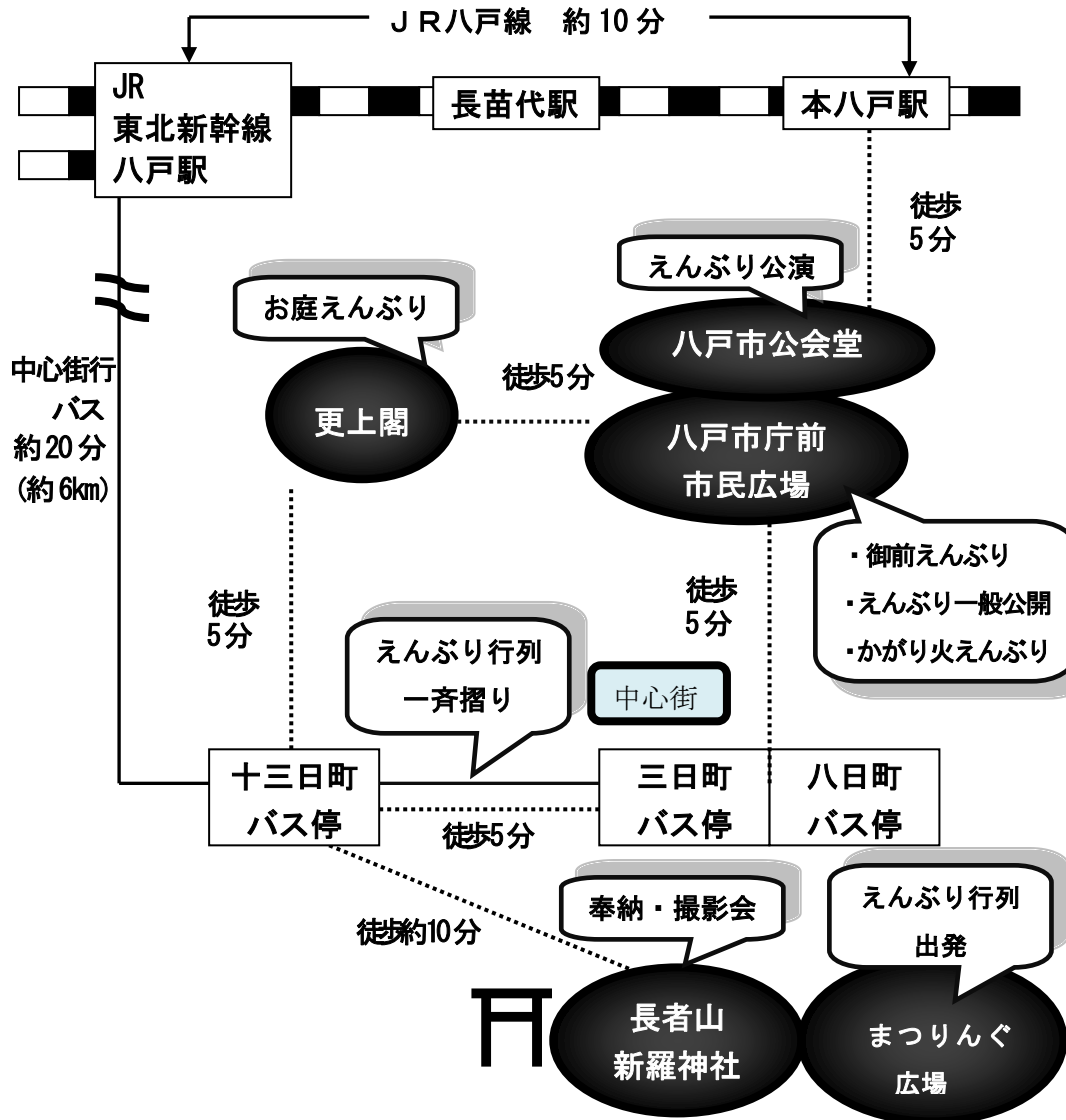

えんぶり会場へのアクセス

八戸駅東口バス乗り場

バス乗場	行 先	経 由	下車バス停
① 乗場	・三日町・ラピア行 ・旭ヶ丘営業所行 ・市民病院行	根城大橋 又は 田面木経由	(中心街行き) 三日町 又は 八日町下車
② 乗場	・三日町・ラピア行	内舟渡経由	(中心街行き) 三日町 又は 八日町下車
③ 乗場	・西高校行		中心街には 行きません
④ 乗場	・八食センター ・八戸ニュータウン ・聖ウルスラ学院行		中心街には 行きません

⑤五戸方面・十和田市駅方面

⑥臨時バス発着所