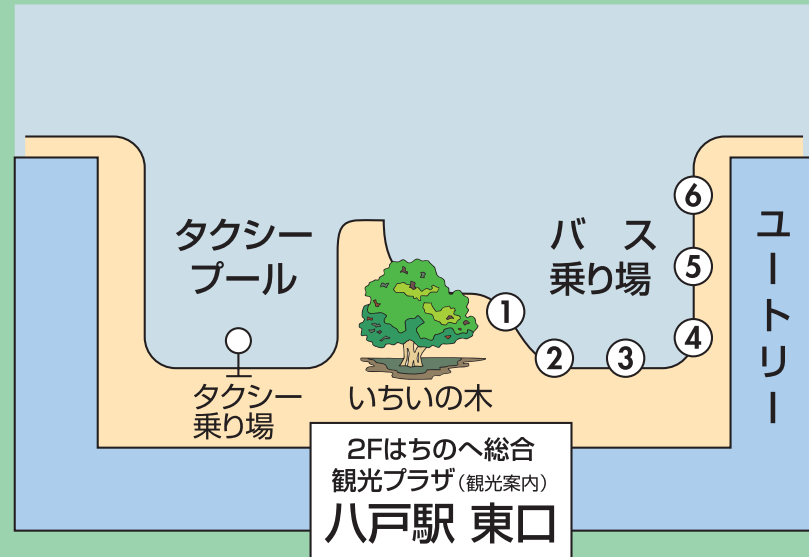

会場へのアクセス

[中心街方面行きバス]

バス乗場/ 八戸駅東口	行 先	経 由	下車バス停
①番 バス乗場	・三日町行・ラピア行 ・旭ヶ丘営業所行 ・市民病院行	内舟渡 又は 根城大橋経由	三日町下車
②番 バス乗場	・三日町行・ラピア行 ・旭ヶ丘営業所行	日赤病院 又は 司法センター経由	三日町下車
③番 バス乗場	・八日町行 ・小中野バスセンター行 ・市民病院行	司法センター経由	八日町下車
④番 バス乗場	・ラピア行	根城大橋 又は 浄水場経由	八日町下車

⑤は五戸方面、⑥は十和田市方面です。