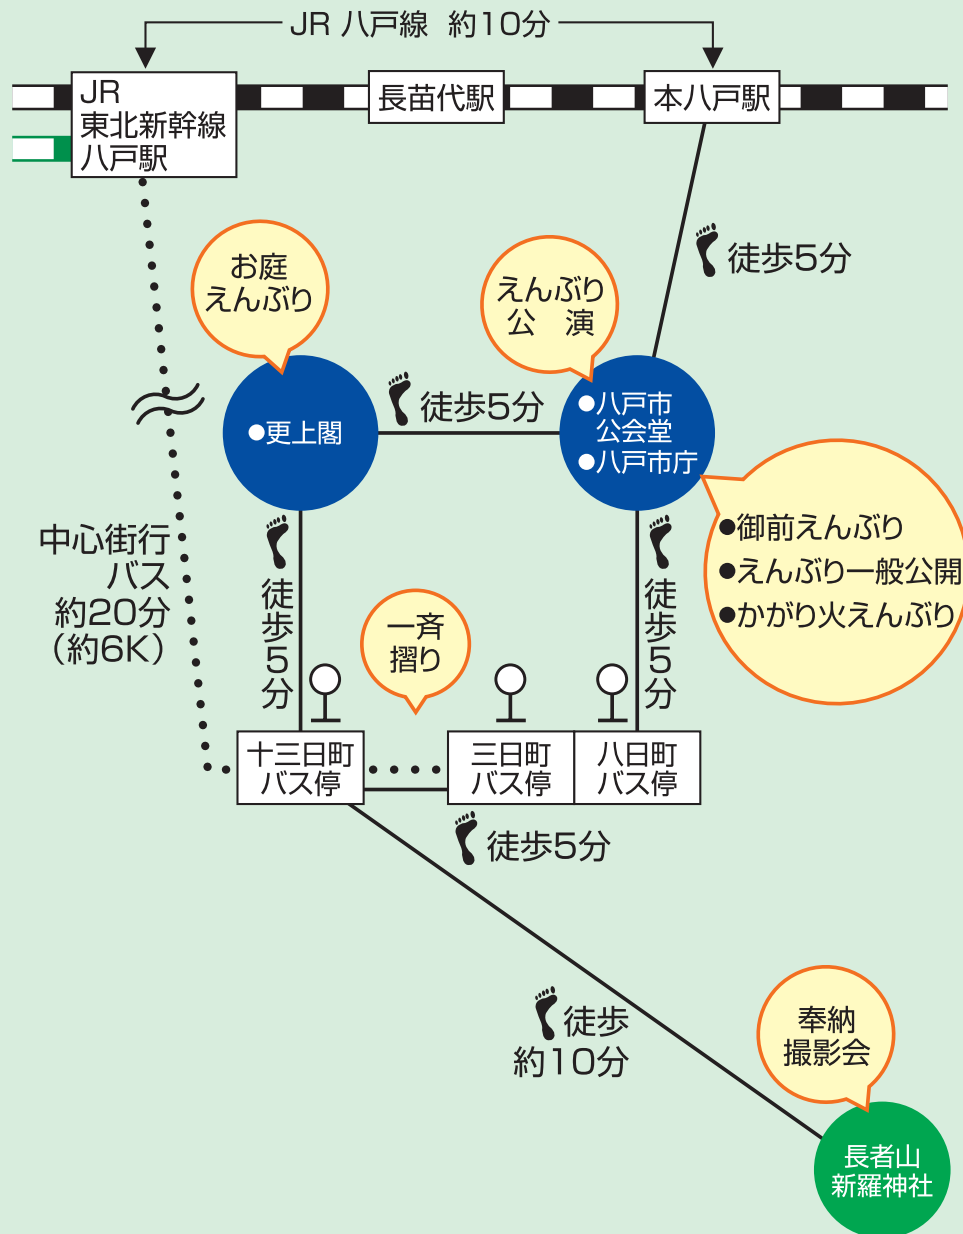

会場へのアクセス

[中心街方面行きバス]

バス乗場/ 八戸駅東口	行 先	経 由	下車バス停
①番 バス乗場	・三日町行・ラピア行 ・旭ヶ丘営業所行 ・市民病院行	内舟渡 又は 根城大橋経由	三日町下車
②番 バス乗場	・三日町行・ラピア行 ・旭ヶ丘営業所行	日赤病院 又は 司法センター経由	三日町下車
③番 バス乗場	・八日町行 ・小中野バスセンター行 ・市民病院行	司法センター経由	八日町下車
④番 バス乗場	・ラピア行	根城大橋 又は 浄水場経由	八日町下車

⑤は五戸方面、⑥は十和田市方面です。